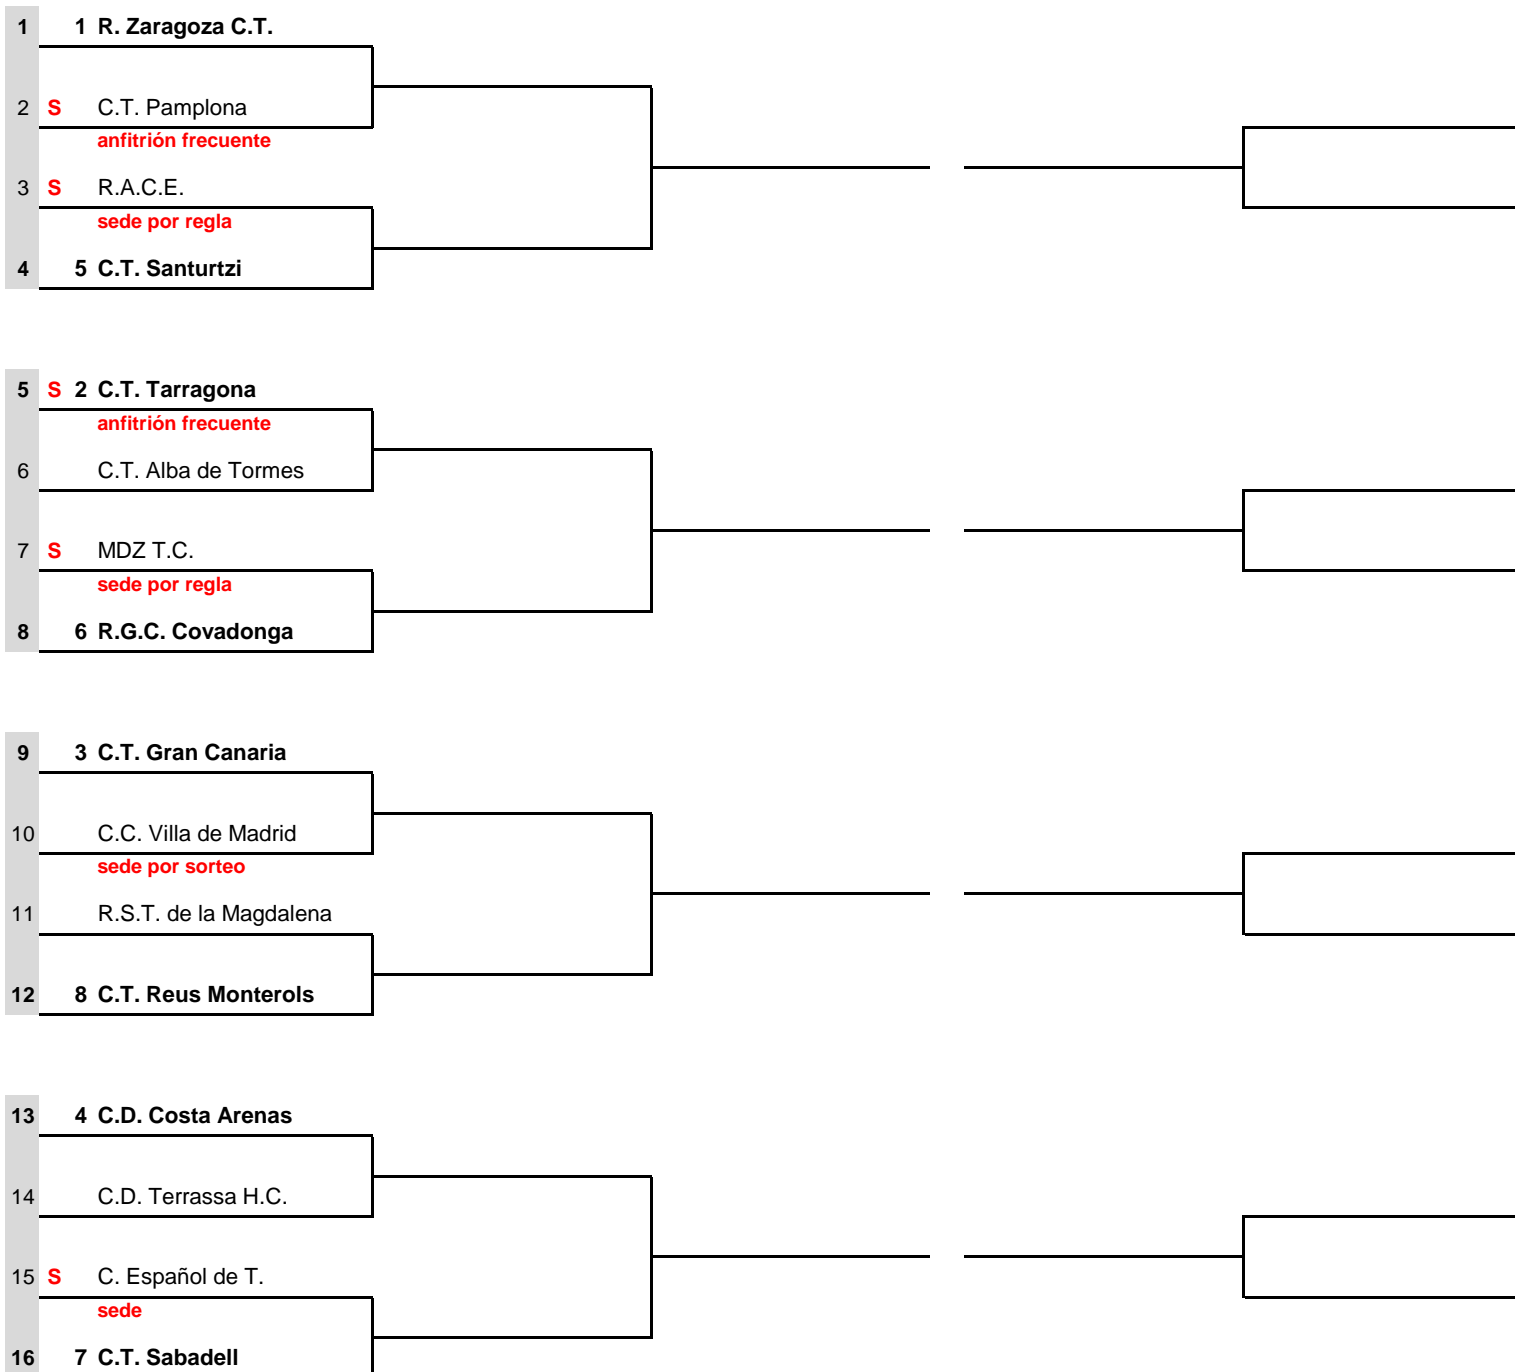

### 2ª CATEGORIA FEMENINA - FASE DE GRUPOS

JUEZ ÁRBITRO: Roberto Pérez

Semifinales

Final

A Fase Ascenso

A Eliminatorias  
Descenso

Perdedores Semifinales

03 de septiembre

04 de septiembre

(01 - 02 octubre)

(02 octubre)

04 de septiembre

S = SEDE SOLICITADA

28/07/2022